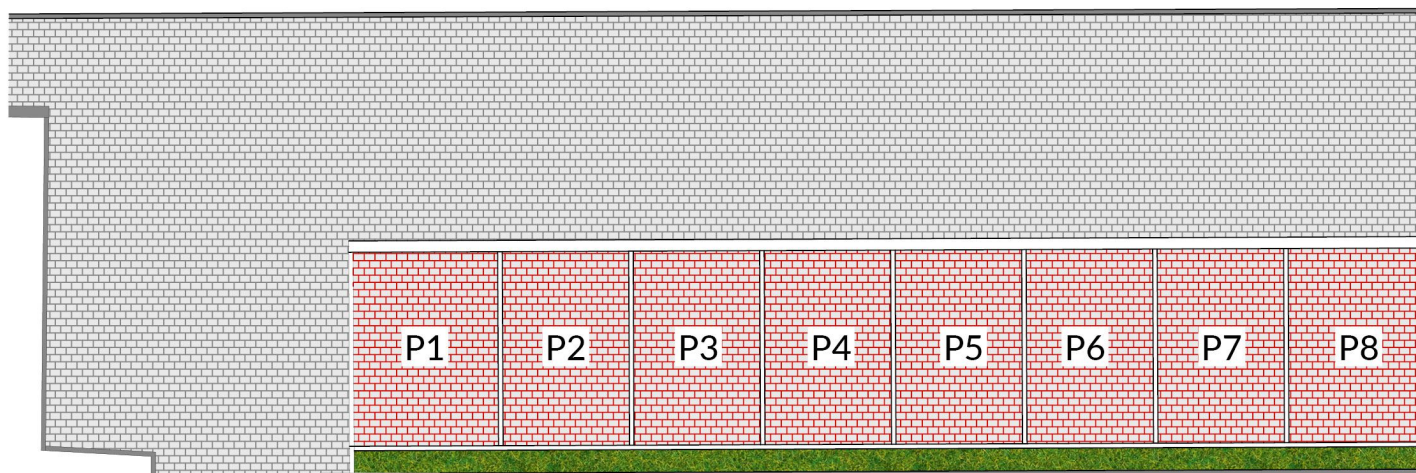

# REZIDENCE STRÁNSKÉHO

Podlaží:

1. PP

Podlahová plocha je uváděna dle nařízení vlády č. 366/2013 Sb.

## PARKOVACÍ STÁNÍ

- P1 Parkovací stání č. 1
- P2 Parkovací stání č. 2
- P3 Parkovací stání č. 3
- P4 Parkovací stání č. 4
- P5 Parkovací stání č. 5
- P6 Parkovací stání č. 6
- P7 Parkovací stání č. 7
- P8 Parkovací stání č. 8